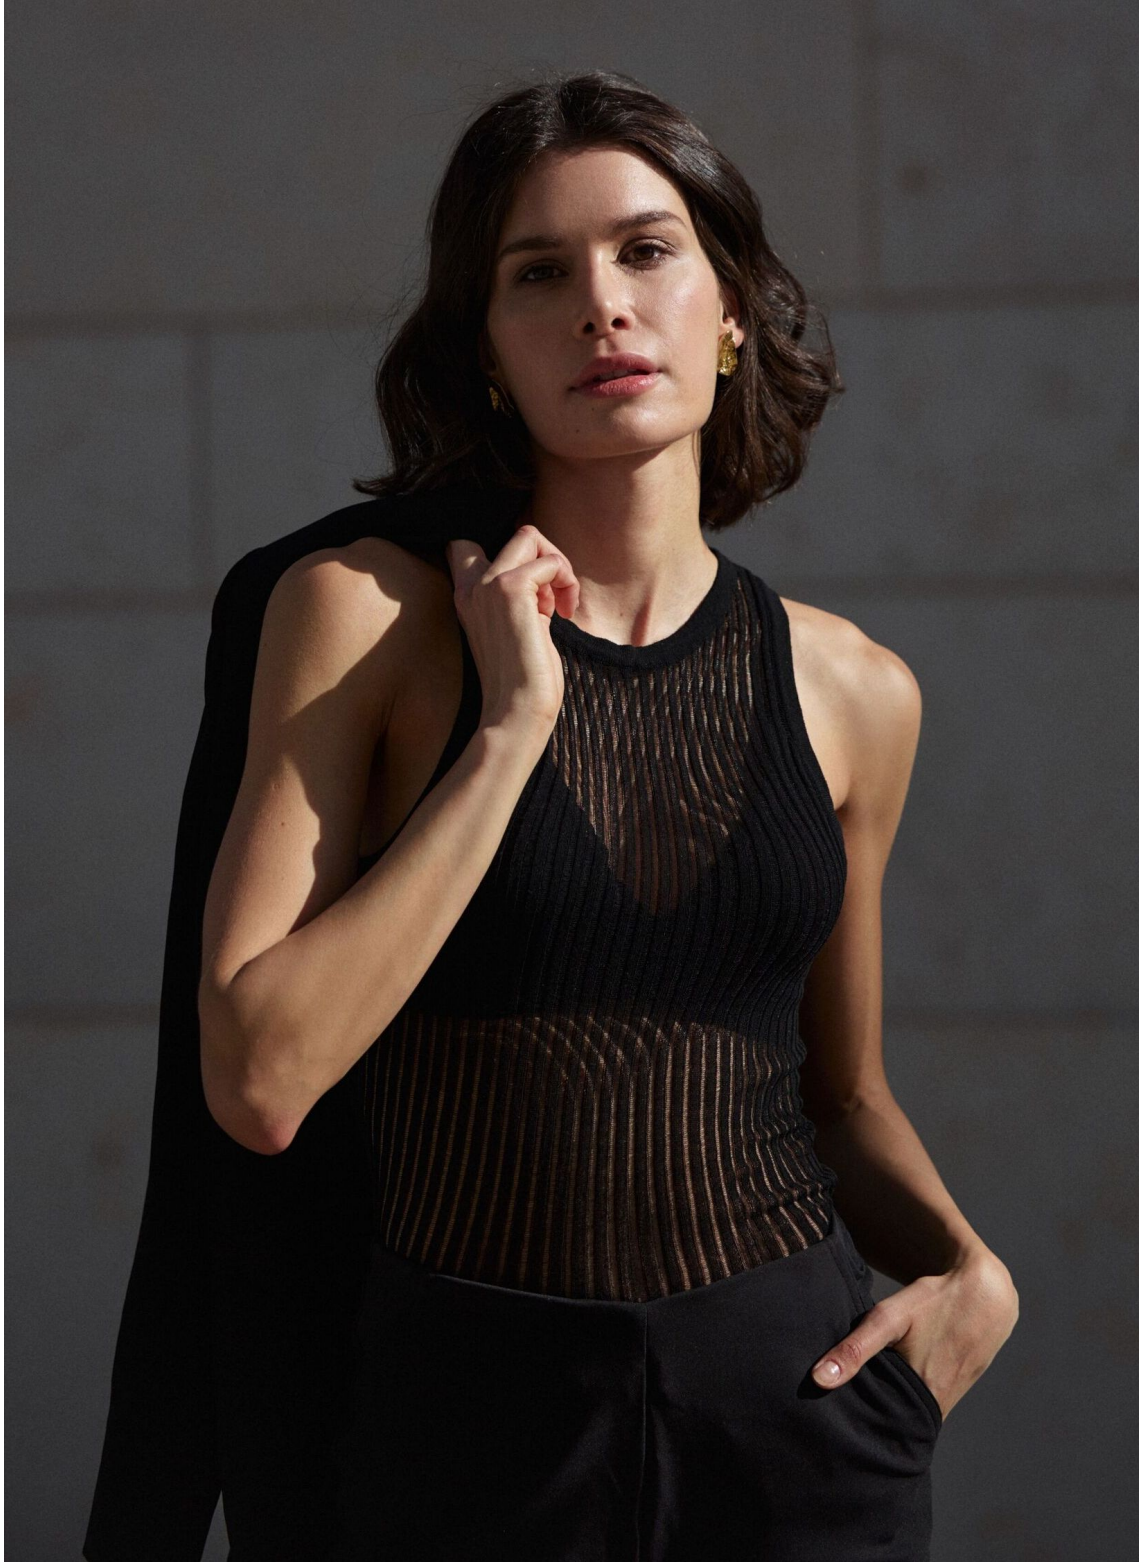

AMANDA CASAGRANDE

height 5'10.5 · bust 34" · cup B/C · waist 25" · hips 36" · dress 36 EU/6 US/8 UK
shoes size 41 EU/10 US/7 UK · hair brown · eyes brown